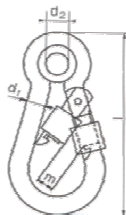

Kettenschnellverschlüsse / Quick Links

Form A kleine Öffnung , Form B große Öffnung

Tragfähigkeit in kg	Artikel Nr.	Stück Euro	Kettenschnellverschlüsse Form A DIN 56926			
			d	l	h	b
50	100846	0,45	3,5	29,0	10,0	5,0
90	100849	0,60	4,0	31,5	11,5	5,5
140	100845	0,69	5,0	39,5	13,0	6,5
200	100847	0,72	6,0	45,0	14,5	7,5
275	100844	0,99	7,0	52,0	16,0	8,5
350	100848	1,10	8,0	58,0	17,5	11,0
450	100843	1,44	9,0	62,0	19,0	11,0
550	100850	1,74	10,0	69,0	20,5	12,0
750	100842	2,22	12,0	80,5	23,5	15,0
1100	100841	3,60	14,0	93,0	26,5	17,0

Tragfähigkeit in kg	Artikel Nr.	Preis Stück	Kettenschnellverschlüsse Form B DIN 56926			
			d	l	h	b
50	100854	0,66	3,5	39,0	10,0	10,0
90	100855	0,69	4,0	45,0	11,5	11,5
140	100856	0,81	5,0	52,0	13,0	13,0
200	100852	0,91	6,0	58,5	14,5	14,5
275	100857	1,25	7,0	65,0	16,0	16,0
350	100858	1,44	8,0	72,0	17,5	17,5
450	100859	1,85	9,0	77,0	19,0	19,0
550	100851	2,00	10,0	85,5	20,5	20,5
750	100853	2,83	12,0	100,0	23,5	23,5
1100	100860	Anfrage	14,0	114,0	26,5	26,5

Feuerwehr – Karabinerhaken Produktinformation und Preise auf Anfrage.

Ausführung F1

Ausführung F5

Ausführung F2

Ausführung F6

Ausführung F3

F8

Ausführung F7