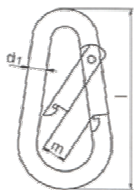

Tragfähigkeit in kg	Artikel Nr.	Stück Euro	Kettenschnellverschlüsse Form A DIN 56926			
			d	l	h	b
50	100846	0,45	3,5	29,0	10,0	5,0
90	100849	0,60	4,0	31,5	11,5	5,5
140	100845	0,69	5,0	39,5	13,0	6,5
200	100847	0,72	6,0	45,0	14,5	7,5
275	100844	0,99	7,0	52,0	16,0	8,5
350	100848	1,10	8,0	58,0	17,5	11,0
450	100843	1,44	9,0	62,0	19,0	11,0
550	100850	1,74	10,0	69,0	20,5	12,0
750	100842	2,22	12,0	80,5	23,5	15,0
1100	100841	3,60	14,0	93,0	26,5	17,0

Tragfähigkeit in kg	Artikel Nr.	Preis Stück	Kettenschnellverschlüsse Form B DIN 56926			
			d	l	h	b
50	100854	0,66	3,5	39,0	10,0	10,0
90	100855	0,69	4,0	45,0	11,5	11,5
140	100856	0,81	5,0	52,0	13,0	13,0
200	100852	0,91	6,0	58,5	14,5	14,5
275	100857	1,25	7,0	65,0	16,0	16,0
350	100858	1,44	8,0	72,0	17,5	17,5
450	100859	1,85	9,0	77,0	19,0	19,0
550	100851	2,00	10,0	85,5	20,5	20,5
750	100853	2,83	12,0	100,0	23,5	23,5
1100	100860	Anfrage	14,0	114,0	26,5	26,5

Feuerwehr – Karabinerhaken Produktinformation und Preise auf Anfrage.

Ausführung F1