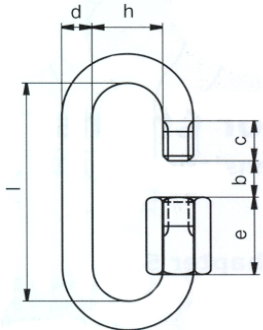

Kettenschnellverschlüsse / Quick Links

Form A kleine Öffnung , Form B große Öffnung

Tragfähigkeit in kg	Artikel Nr.	Stück Euro	Kettenschnellverschlüsse Form A DIN 56926			
			d	l	h	b
50	100846	0,45	3,5	29,0	10,0	5,0
90	100849	0,60	4,0	31,5	11,5	5,5
140	100845	0,69	5,0	39,5	13,0	6,5
200	100847	0,72	6,0	45,0	14,5	7,5
275	100844	0,99	7,0	52,0	16,0	8,5
350	100848	1,10	8,0	58,0	17,5	11,0
450	100843	1,44	9,0	62,0	19,0	11,0
550	100850	1,74	10,0	69,0	20,5	12,0
750	100842	2,22	12,0	80,5	23,5	15,0
1100	100841	3,60	14,0	93,0	26,5	17,0

Tragfähigkeit in kg	Artikel Nr.	Preis Stück	Kettenschnellverschlüsse Form B DIN 56926			
			d	l	h	b
50	100854	0,66	3,5	39,0	10,0	10,0
90	100855	0,69	4,0	45,0	11,5	11,5
140	100856	0,81	5,0	52,0	13,0	13,0
200	100852	0,91	6,0	58,5	14,5	14,5
275	100857	1,25	7,0	65,0	16,0	16,0
350	100858	1,44	8,0	72,0	17,5	17,5
450	100859	1,85	9,0	77,0	19,0	19,0
550	100851	2,00	10,0	85,5	20,5	20,5
750	100853	2,83	12,0	100,0	23,5	23,5
1100	100860	Anfrage	14,0	114,0	26,5	26,5