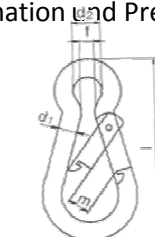

Ausführung F5