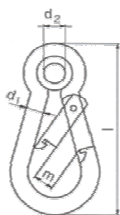

Ausführung F2