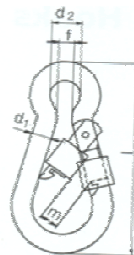

Kettenschnellverschlüsse / Quick Links

Form A kleine Öffnung , Form B große Öffnung

Tragfähigkeit in kg	Artikel Nr.	Stück Euro	Kettenschnellverschlüsse Form A DIN 56926			
			d	l	h	b
50	100846	0,45	3,5	29,0	10,0	5,0
90	100849	0,60	4,0	31,5	11,5	5,5
140	100845	0,69	5,0	39,5	13,0	6,5
200	100847	0,72	6,0	45,0	14,5	7,5
275	100844	0,99	7,0	52,0	16,0	8,5
350	100848	1,10	8,0	58,0	17,5	11,0
450	100843	1,44	9,0	62,0	19,0	11,0
550	100850	1,74	10,0	69,0	20,5	12,0
750	100842	2,22	12,0	80,5	23,5	15,0
1100	100841	3,60	14,0	93,0	26,5	17,0

Tragfähigkeit in kg	Artikel Nr.	Preis Stück	Kettenschnellverschlüsse Form B DIN 56926			
			d	l	h	b
50	100854	0,66	3,5	39,0	10,0	10,0
90	100855	0,69	4,0	45,0	11,5	11,5
140	100856	0,81	5,0	52,0	13,0	13,0
200	100852	0,91	6,0	58,5	14,5	14,5
275	100857	1,25	7,0	65,0	16,0	16,0
350	100858	1,44	8,0	72,0	17,5	17,5
450	100859	1,85	9,0	77,0	19,0	19,0
550	100851	2,00	10,0	85,5	20,5	20,5
750	100853	2,83	12,0	100,0	23,5	23,5
1100	100860	Anfrage	14,0	114,0	26,5	26,5

Feuerwehr – Karabinerhaken Produktinformation und Preise auf Anfrage.

Ausführung F1

Ausführung F5

Ausführung F2

Ausführung F6

Ausführung F3

F8

Ausführung F7